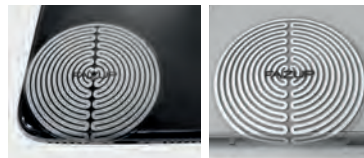

Quelques exemples de position de Fazup.

Le patch Fazup se positionne différemment en fonction des modèles de mobiles. Le patch peut être centré, excentré ou même épouser la courbure du mobile. Voir la photo de votre mobile avec Fazup: www.fazup.com/pose.

In order to guarantee Fazup's maximum lifespan, it is highly recommended to use a protective case. / Utilisez une coque de protection pour protéger l'antenne Fazup de l'usure.

In most cases, the partial protective case does not cover the edge of the iPhone. Therefore, it doesn't protect the edge of the patch when it goes over the curved edge of the smartphone.

Coque ne couvrant pas la tranche de l'iPhone. Ne protégez pas l'extrémité du patch dans la courbure.

How to find the model reference of your phone.

> Find it in "settings" menu of your mobile phone.

> Reboot your mobile, on some brands the welcome screen provides the model reference (Samsung for example).